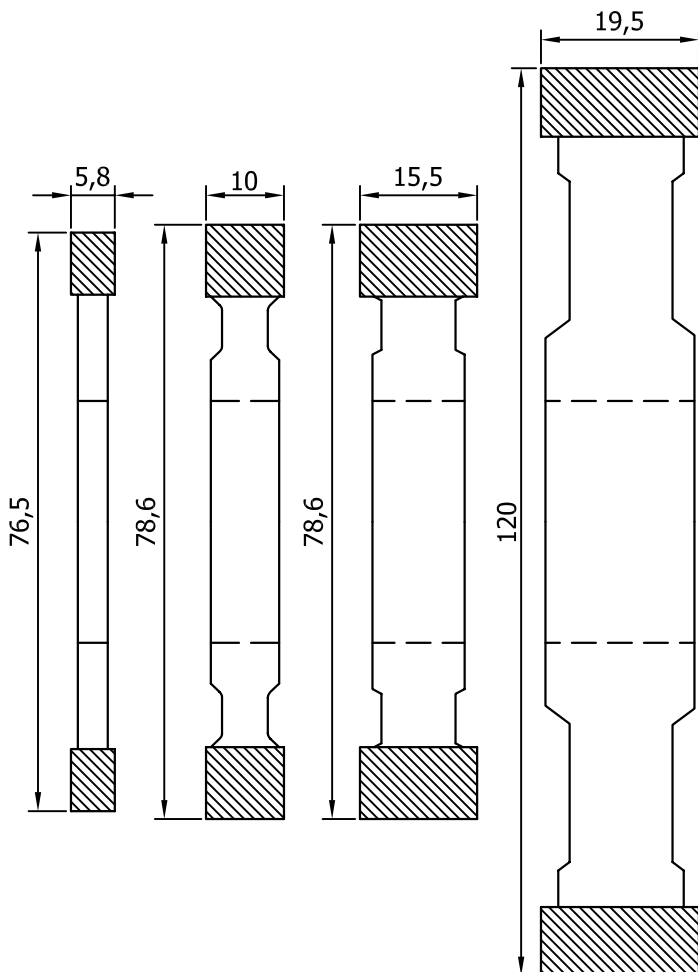

CONFIGURATION OF MILL CUTTER

Διάταξη δίσκου κοπής για τάφ

RINGS- ΔΑΧΤΥΛΙΔΙΑ

BLADES- ΜΑΧΑΙΡΙΑ

Scale 1:1

Scale 1:0.5