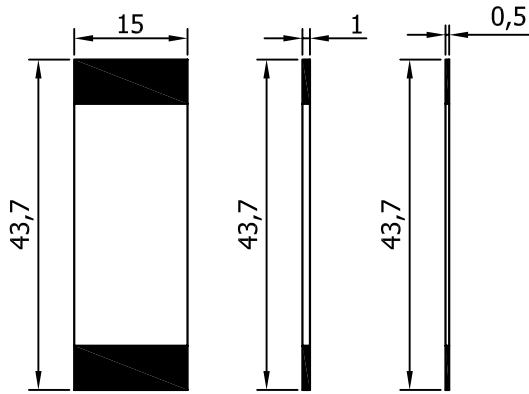

CONFIGURATION OF MILL CUTTER

Διάταξη δίσκου κοπής για τάφ

RINGS- ΔΑΧΤΥΛΙΔΙΑ

BLADES- ΜΑΧΑΙΡΙΑ

Scale 1:1

Scale 1:0.5