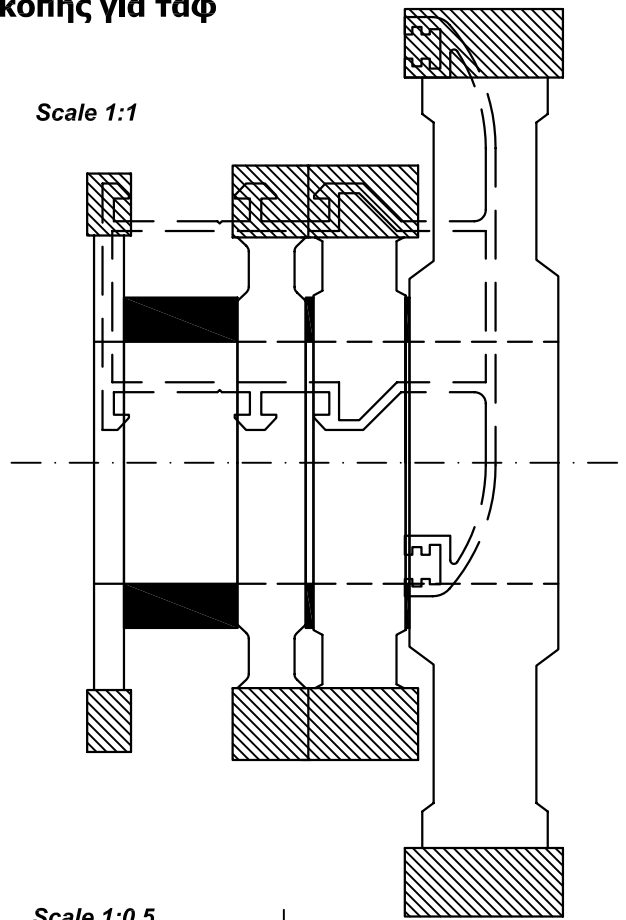

CONFIGURATION OF MILL CUTTER

Διάταξη δίσκου κοπής για τάφ

RINGS- ΔΑΧΤΥΛΙΔΙΑ

BLADES- ΜΑΧΑΙΡΙΑ

Scale 1:1

Scale 1:0.5