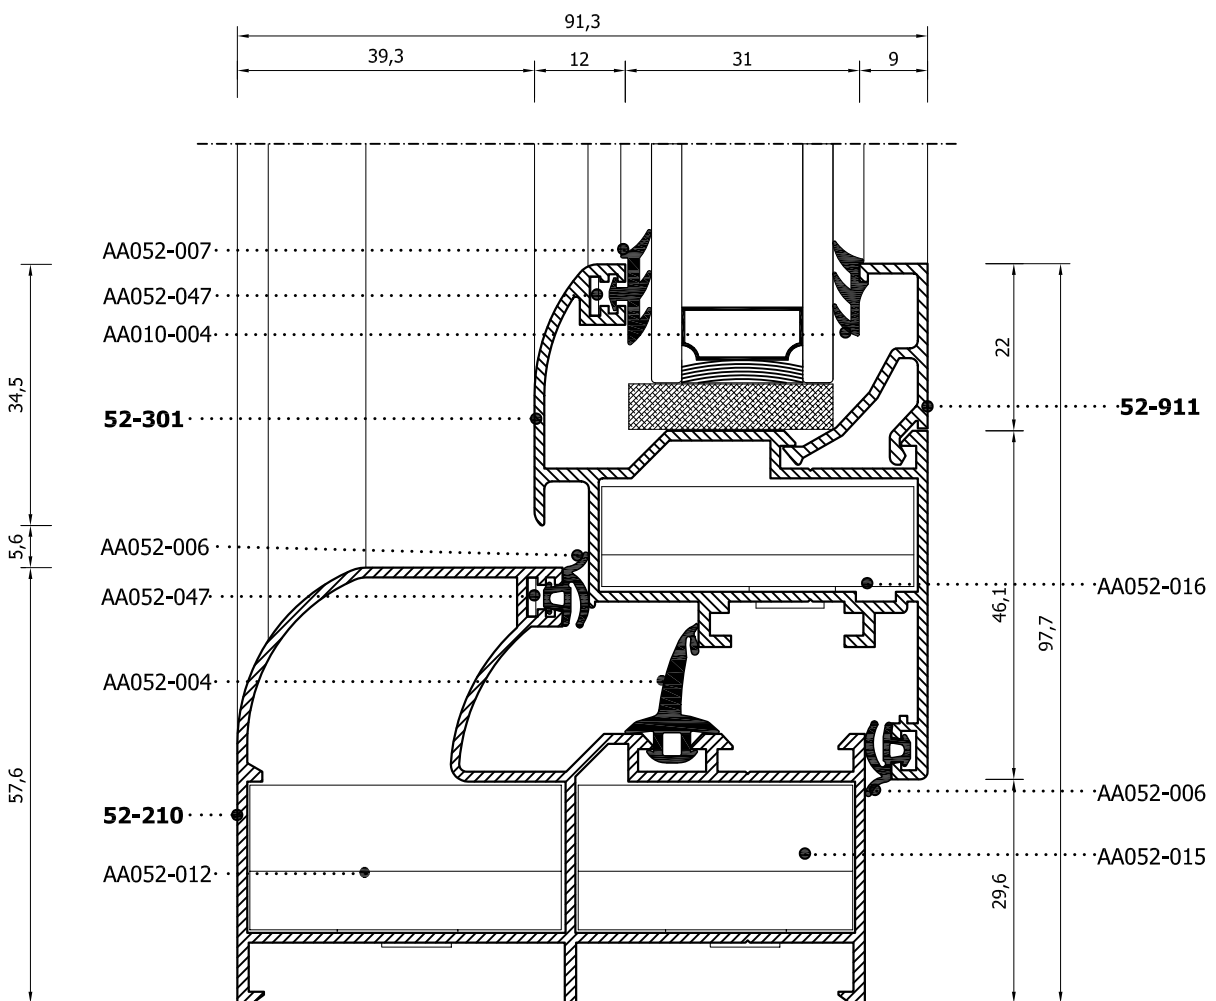

DOUBLE LEAF SWING WINDOW
 Δίφυλλο παράθυρο

PROFILES SCALE= 1:1