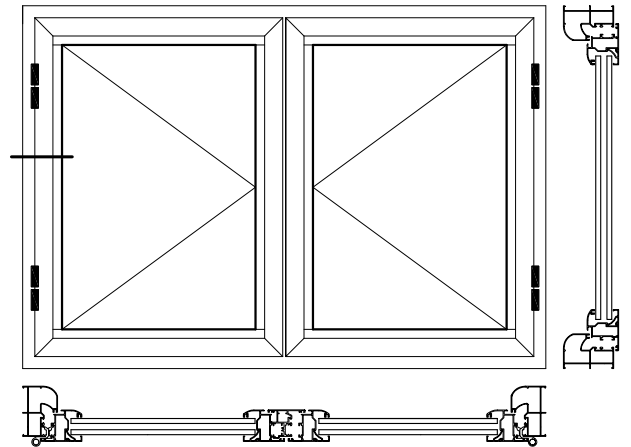

DOUBLE LEAF SWING WINDOW
 Δίφυλλο παράθυρο

PROFILES SCALE= 1:1