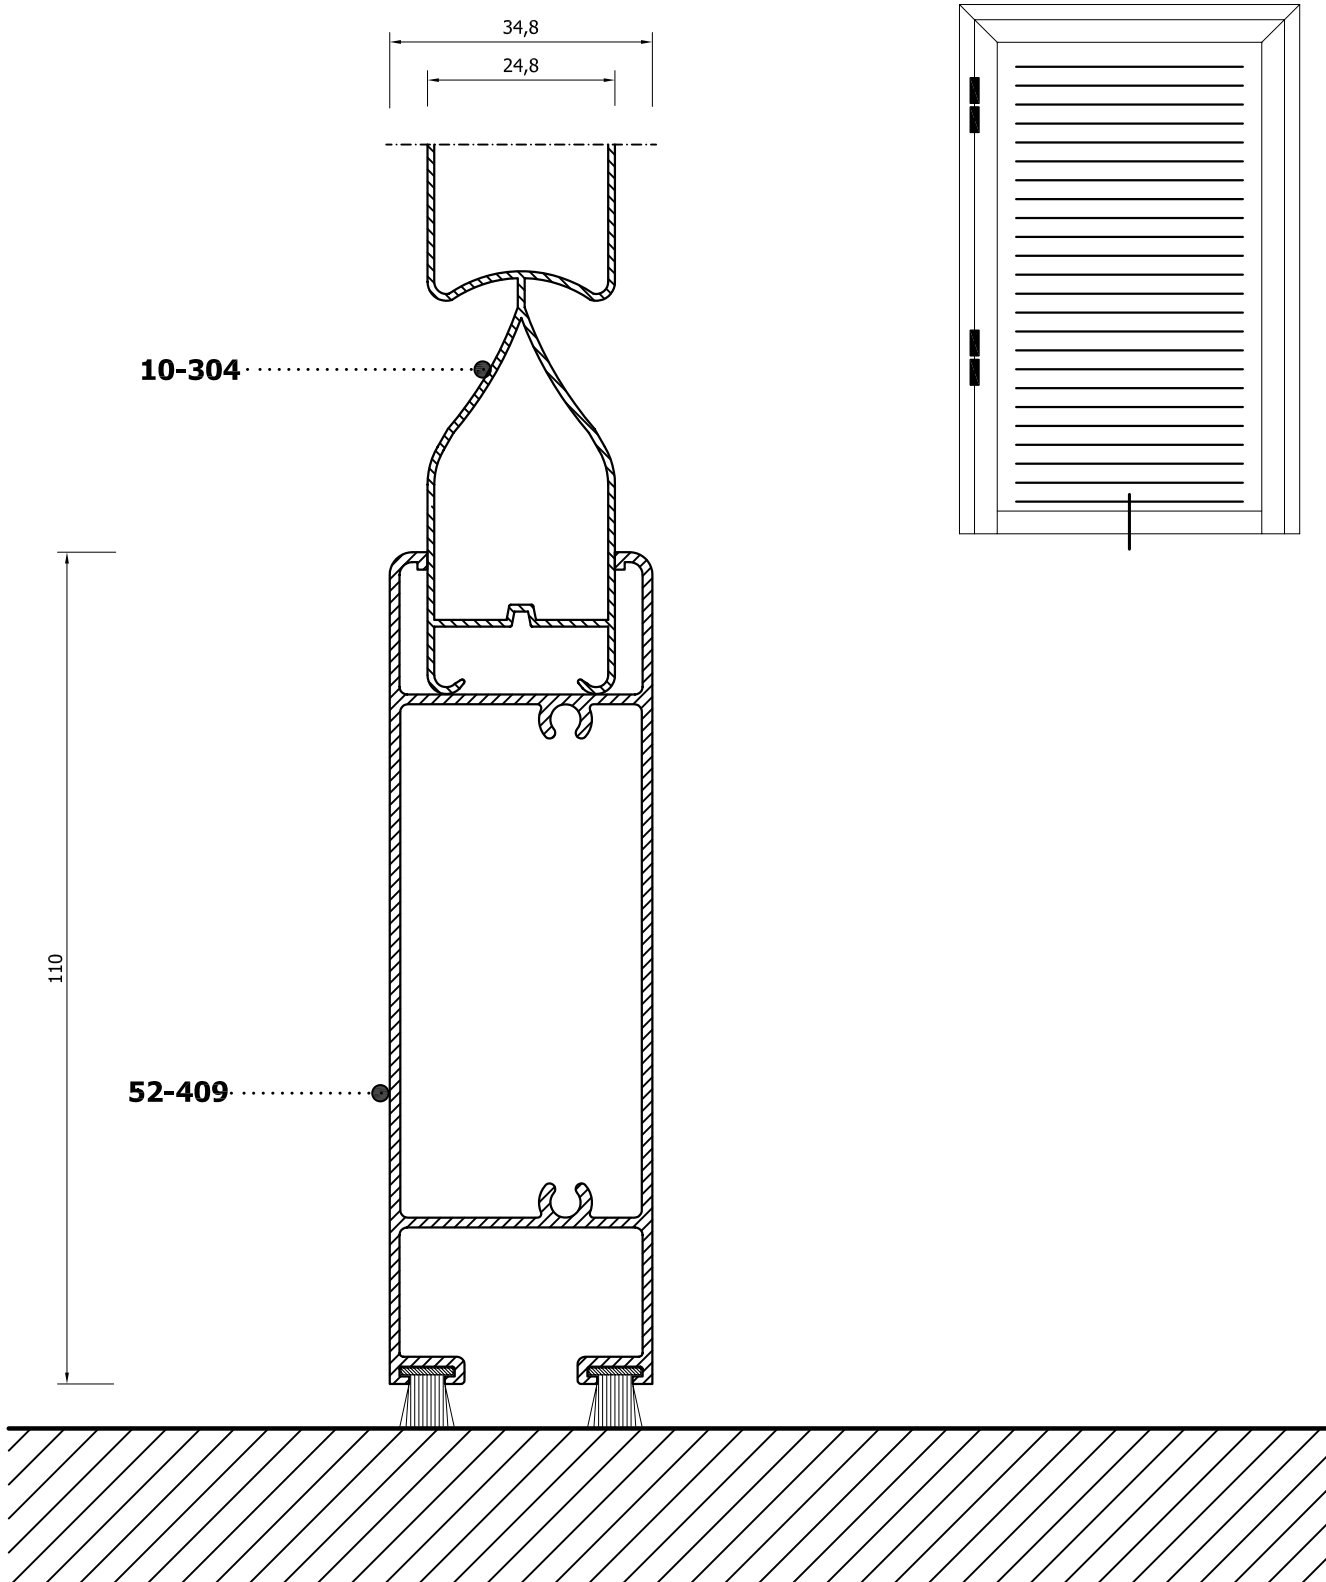

DOUBLE LEAF FOR GLASS, MOSQUITO SCREEN AND SHUTTERS

Δίφυλλο για τζάμι, σίτα, παντζούρι

PROFILES SCALE= 1:1