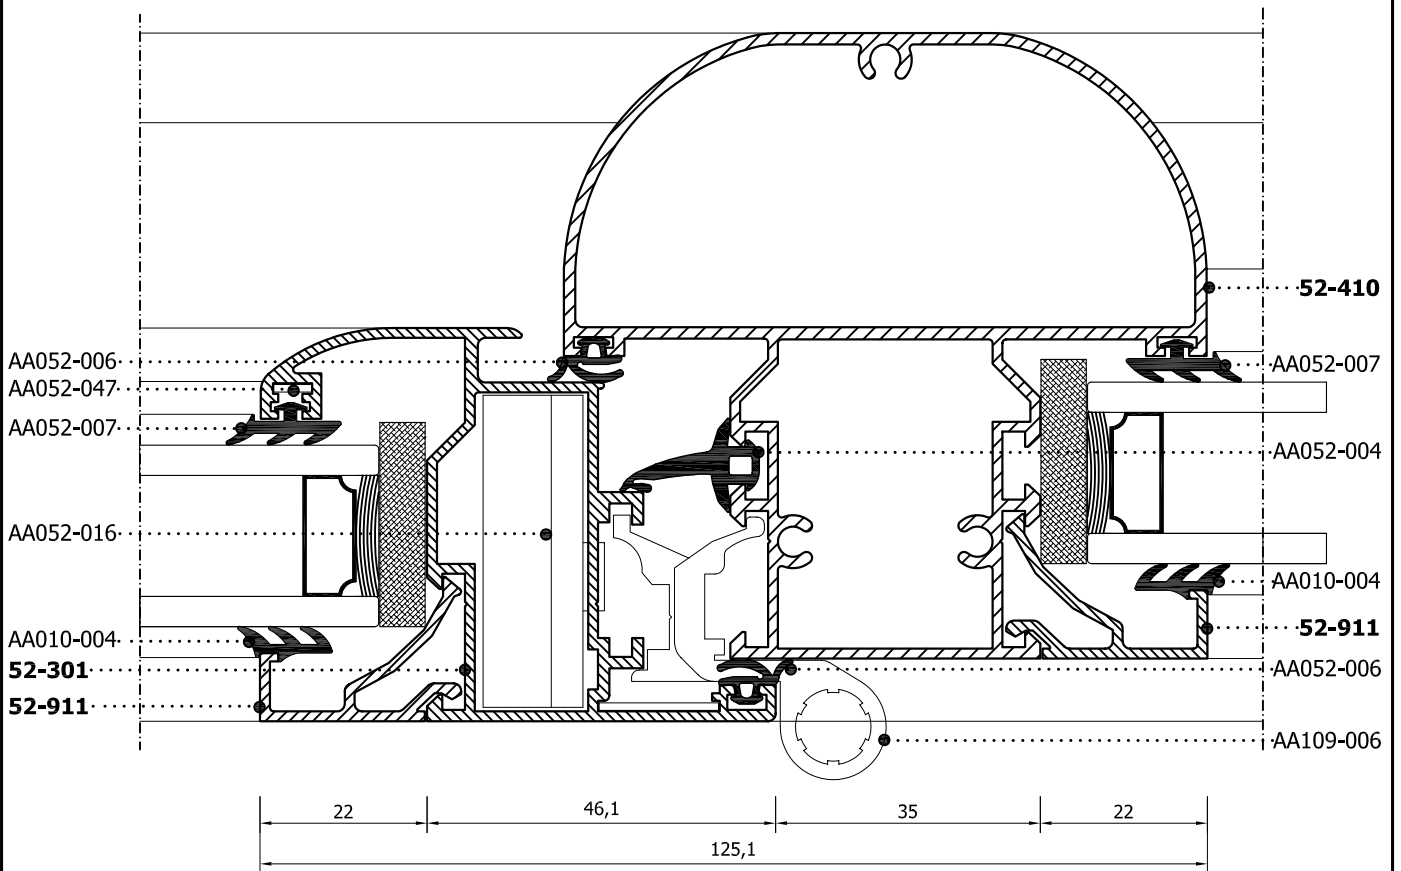

SINGLE LEAF SWING WINDOW AND FIXED
 Παράθυρο ανοιγόμενο και σταθερό

PROFILES SCALE= 1:1