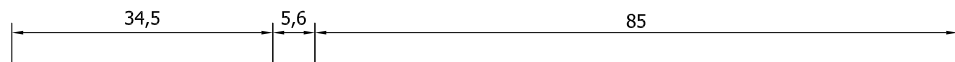

SINGLE LEAF SWING WINDOW AND FIXED
 Παράθυρο ανοιγόμενο και σταθερό

PROFILES SCALE= 1:1