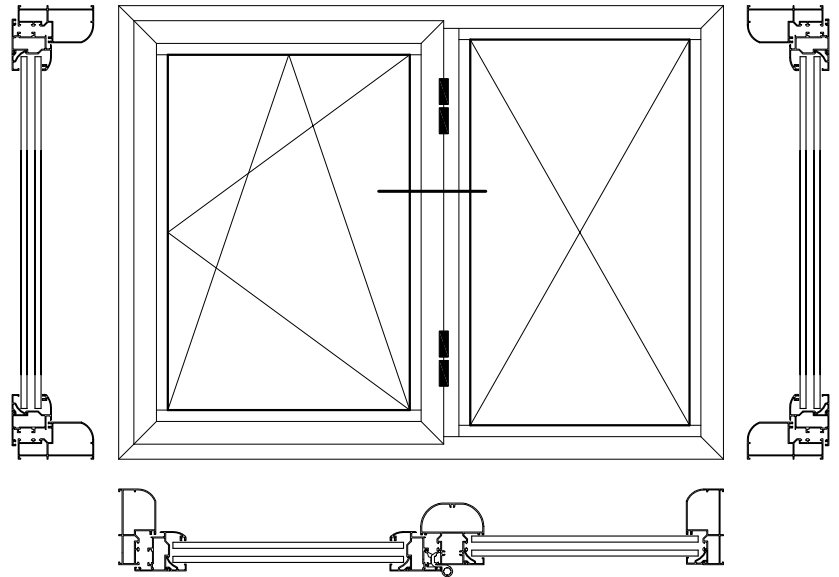

SINGLE LEAF SWING WINDOW AND FIXED
 Παράθυρο ανοιγόμενο και σταθερό

PROFILES SCALE= 1:1